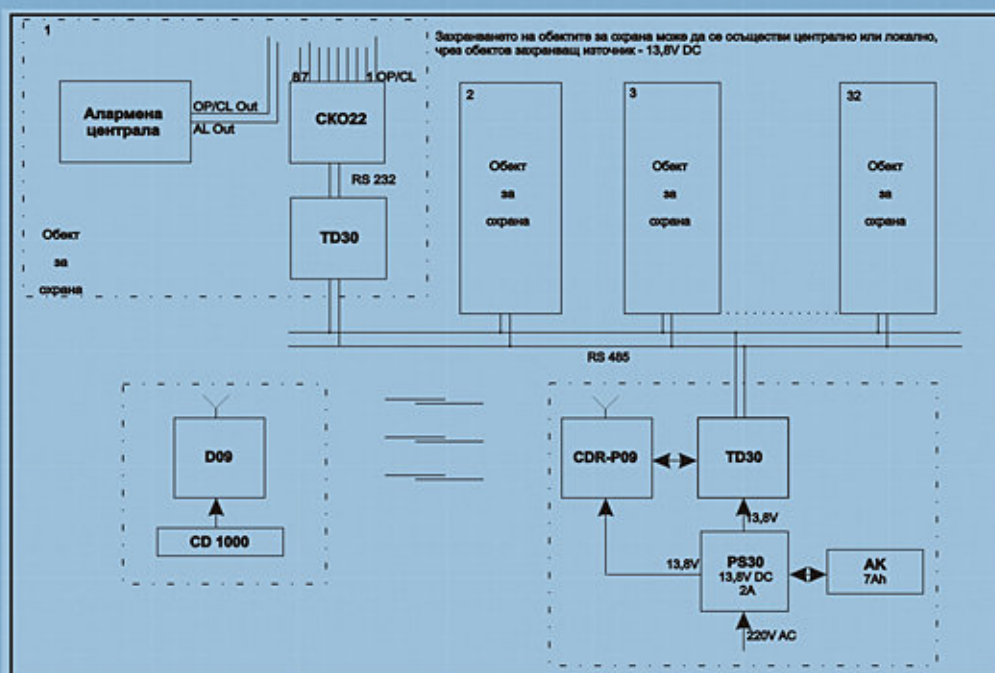

Tornado 150

1. Жична връзка до **150** обекта
2. Обектов модул **TDC 30**
3. Централно съоръжение **TND150**

Tornado 300

1. Жична връзка до **300** обекта
2. Обектов модул **TDC 30**
3. Централно съоръжение **TND300**

Приложение: *Кооперации, хотели, обособени вилни селища*

Софтуер: *SOT Mon 4.1*

Tornado 30

Tornado 30R