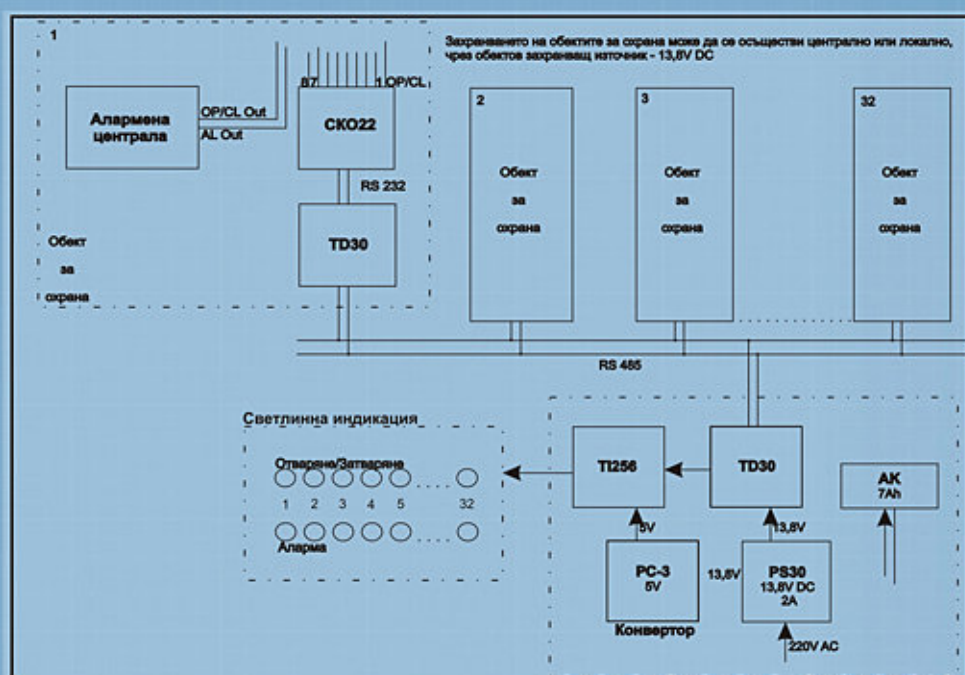

Информацията от Обектовите модули се предава до Централния модул по жична двупроводна връзка.

Контрола за състоянието на охраняваните обекти се извършва чрез светлинната индикация на Централния модул.

Система "TORNADO 30R"

Tornado 30R

- 1.Жична връзка до 32 обекта
- 2.Обектов модул **TDC 30**
- 3.Централно съоръжение **TND 30R**
 - Отваряне / Затваряне;
 - Аларми / Възстановяване на зоните от 1 до 8;
 - Ниски батерии / Възстановяване на батериите;
 - Липса на 220V в обекта / Възстановяване на 220 V;
 - Периодичен Тест от обекта

Tornado 150

1. Жична връзка до **150** обекта
2. Обектов модул **TDC 30**
3. Централно съоръжение **TND150**

Tornado 300

1. Жична връзка до **300** обекта
2. Обектов модул **TDC 30**
3. Централно съоръжение **TND300**

Приложение: *Кооперации, хотели, обособени вилни селища*

Софтуер: *SOT Mon 4.1*

Tornado 30

Tornado 30R

Tornado 100

1. Безжична връзка до 31,62 или 93 обекта
2. **Обектов модул** - трансмитер **P 09** малък, мощен, бърз / 8kBit/s/ ново поколение високоскоростни трансмитери , производство на "Технопол" ЕООД гр. Стара Загора
3. **Централно съоръжение**
 - a. Светлинна индикация - 31 обекта - за всеки обект
 - b. Отваряне / Затваряне;
 - c. Обща аларма /изобразява се на панела /;
 - d. Аларма от 1 до 5 зона / предава се по RS 232 изход /;
 - e. Low Bat ; - ниска батерия в обекта
 - f. AC Trouble ; - липса на 220V в обекта
 - Звуков сигнал при аларма от кой да е обект
 - Захранващ блок 13.8 V / 5 A
 - Радиоприемник
4. RS 232 – изход за архивиране на информацията в PC