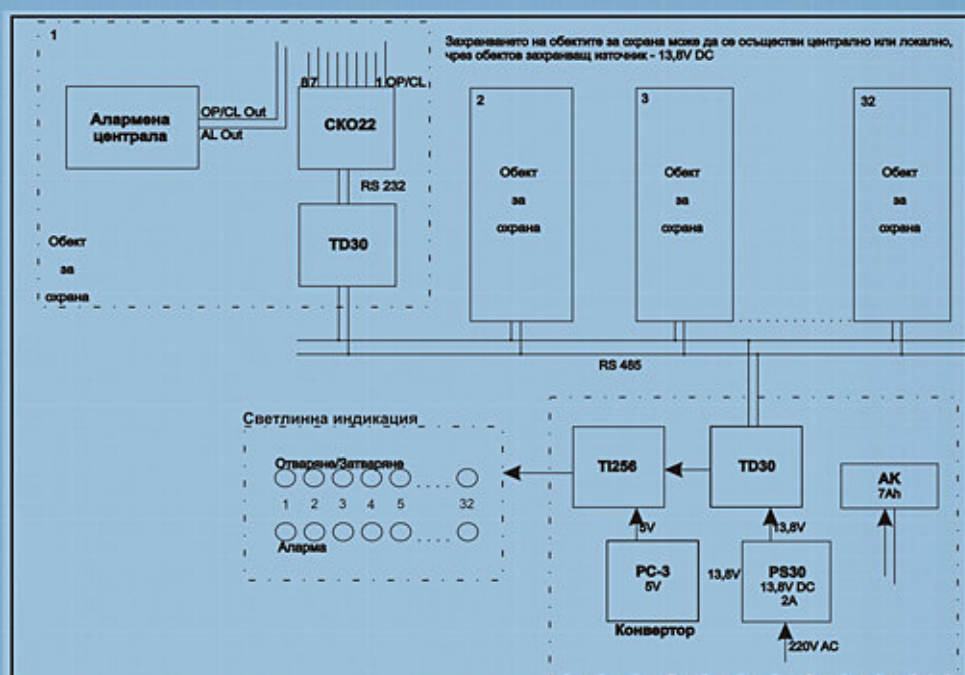

Tornado 150

1. Жична връзка до **150** обекта
2. Обектов модул **TDC 30**
3. Централно съоръжение **TND150**

Tornado 300

1. Жична връзка до **300** обекта
2. Обектов модул **TDC 30**
3. Централно съоръжение **TND300**

Приложение: *Кооперации, хотели, обособени вилни селища*

Софтуер: *SOT Mon 4.1*

Tornado 30

Tornado 30R