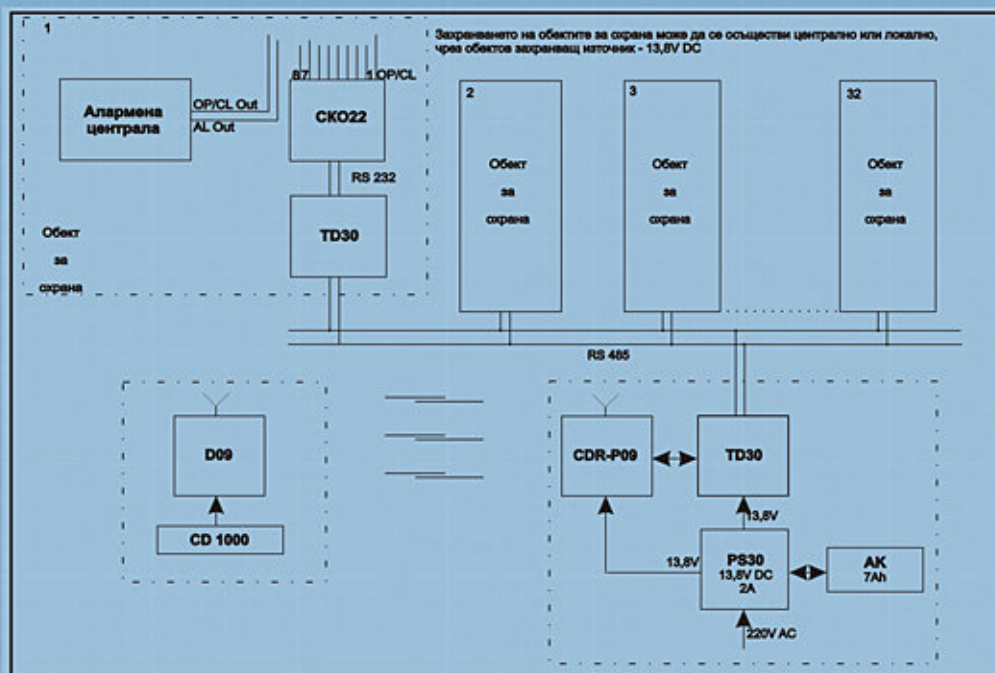

Tornado 150

1. Жична връзка до **150** обекта
2. Обектов модул **TDC 30**
3. Централно съоръжение **TND150**

Tornado 300

1. Жична връзка до **300** обекта
2. Обектов модул **TDC 30**
3. Централно съоръжение **TND300**

Приложение: *Кооперации, хотели, обособени вилни селища*

Софтуер: *SOT Mon 4.1*

Tornado 30

Tornado 30R